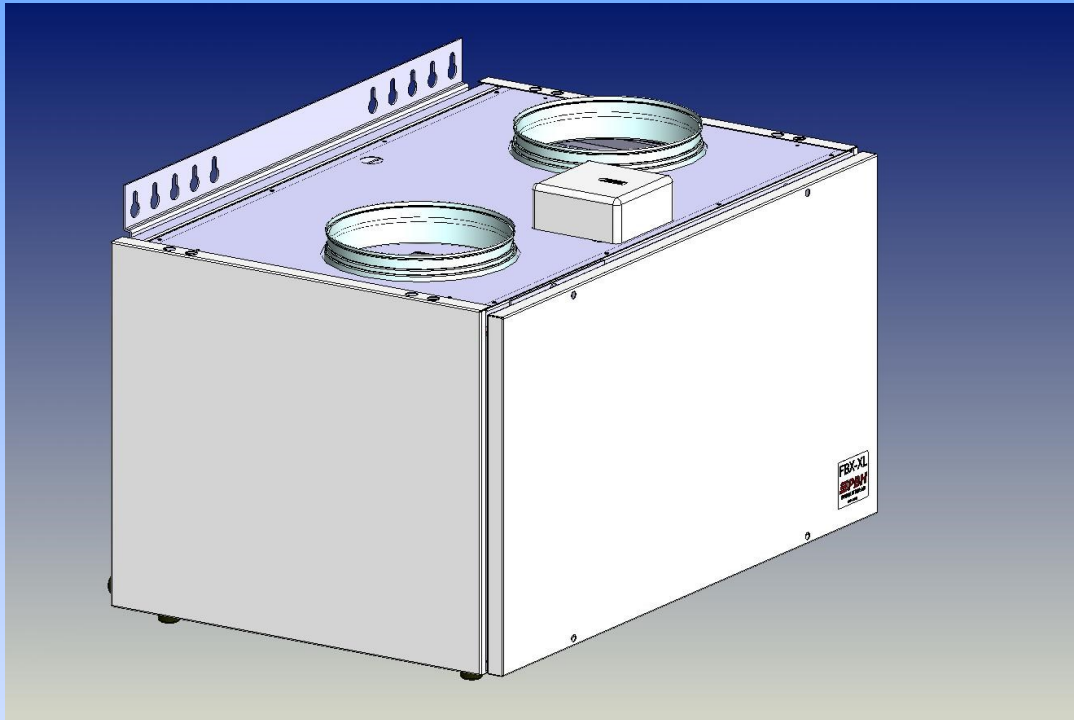

FRÅNLUFTSAGGREGAT FBX-XL

Frånluftsaggregatet FBX-XL används bland annat vid utbyte av frånluftsvärmepumpar vid installation av fjärrvärme.

- Steglöst reglerbar fläkt
- Miljövänliga filter
- Servicevänligt
- EC-Fläkt 50-60 % lägre energiförbrukning
- Låg ljudnivå

Frånluftsaggregat FBX-XL

Filtrering. FBX-XL har som standard filter som skyddar fläkten för nedsmutsning.

Fläkt. FBX-XL har en så kallad EC-fläkt vilket ger 50-60% lägre energiförbrukning.

Kapacitet. FBX-XL klarar hus upptill 300 m²

Styrutrustning. FBX-XL har inbyggd styrutrustning för steglös styrning av fläkt.

Montering. FBX-XL kan monteras på vägg med påmonterad väggskena, alternativt med väggkonsoler och ett hyllplan.

El-anlutning

Fläkt: Spänning 230 V 1-fas, 50 Hz Effekt 83 W

Aggregatet levereras med stickpropp för skyddsjordat vägguttag