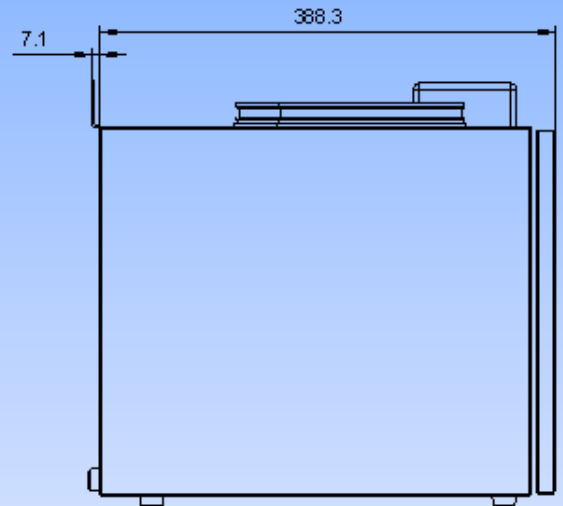

Styrutrustning. FBX-XL har inbyggd styrutrustning för steglös styrning av fläkt.

Montering. FBX-XL kan monteras på vägg med påmonterad väggskena, alternativt med väggkonsoler och ett hyllplan.

El-anlutning