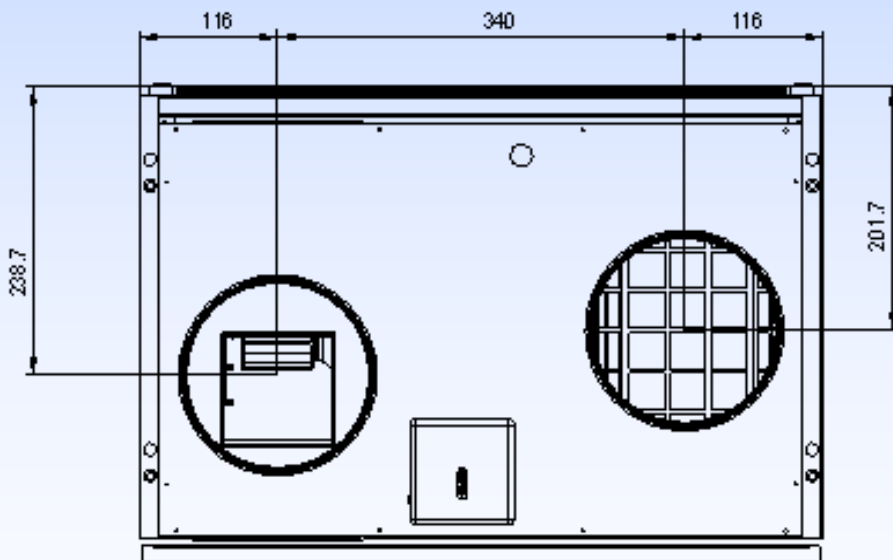

Styrutrustning. FBX-XL har inbyggd styrutrustning för steglös styrning av fläkt.

Montering. FBX-XL kan monteras på vägg med påmonterad väggskena, alternativt med väggkonsoler och ett hyllplan.

El-anlutning