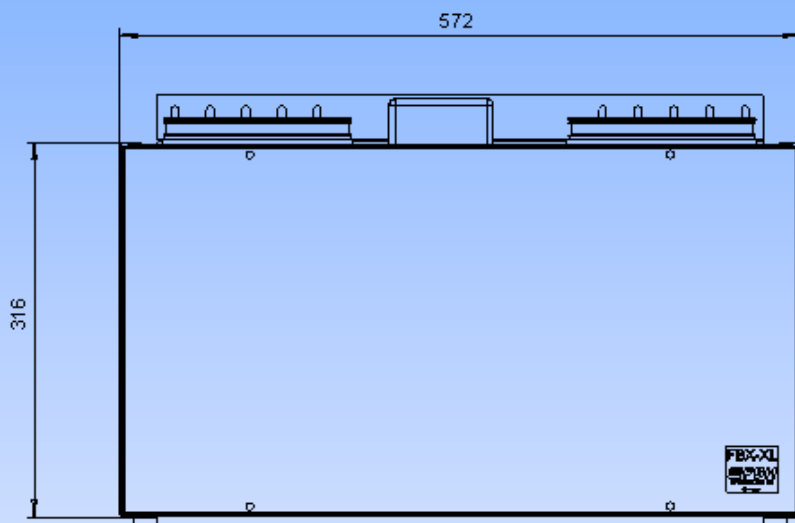

Styrutrustning. FBX-XL har inbyggd styrutrustning för steglös styrning av fläkt.

Montering. FBX-XL kan monteras på vägg med påmonterad väggskena, alternativt med väggkonsoler och ett hyllplan.

El-anlutning